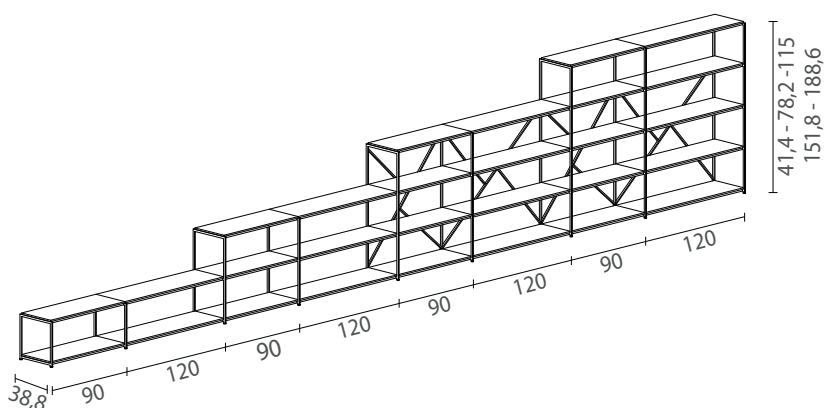

Esempi di componibilità

[Trova il rivenditore Euromobil](#) più vicino per configurare il sistema Image in base alle tue esigenze.