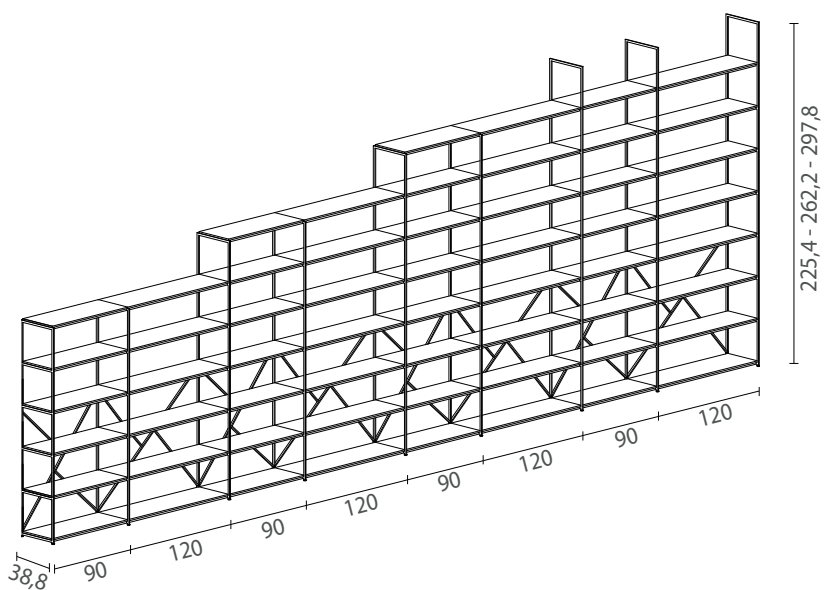

Esempi di componibilità

[Trova il rivenditore Euromobil](#) più vicino per configurare il sistema Image in base alle tue esigenze.