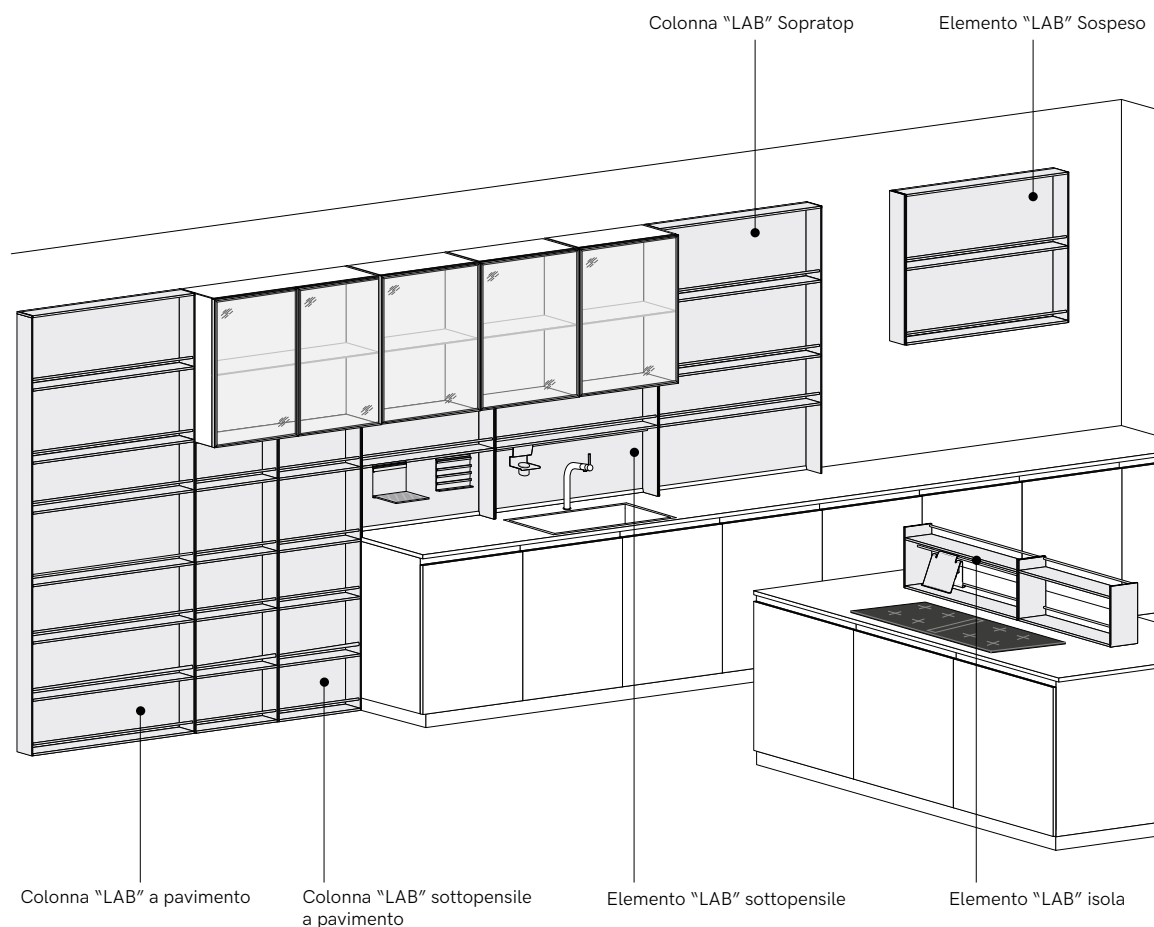

Esempi di componibilità

[Trova il rivenditore Euromobil più vicino per configurare il sistema LAB in base alle tue esigenze.](#)